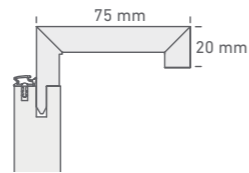

**Zarge Eckig
80/22 mm**
Square
architrave

**Zarge Eckig
75/20 mm**
Square
architrave