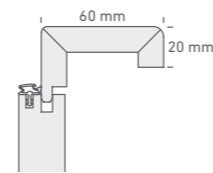

**Zarge Rund
60/20 mm**
Rounded
architrave