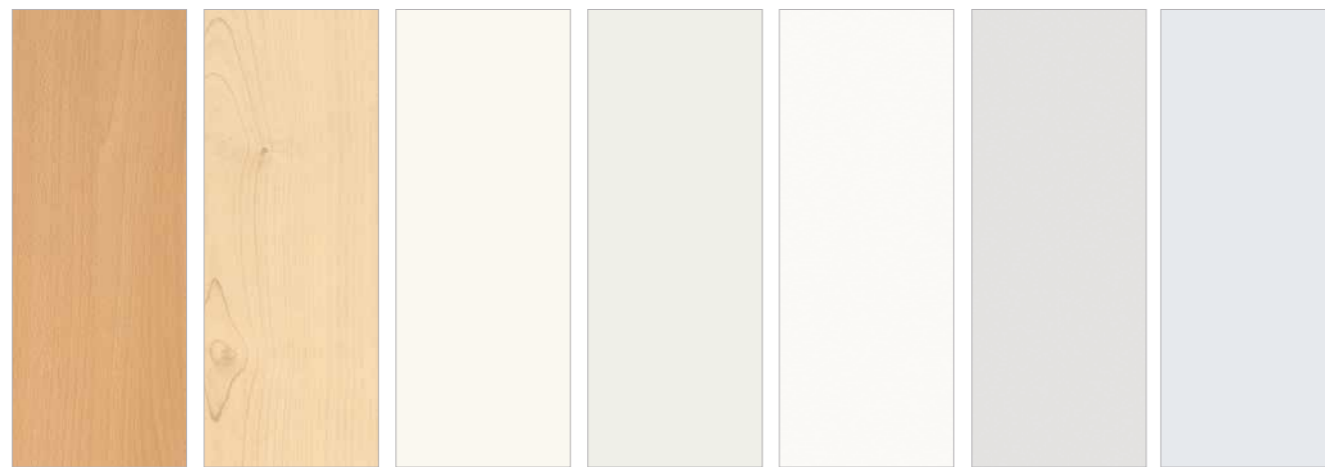

Schichtstoff Übersicht - GHK Kollektion

Laminate Overview - GHK Collection

Weitere Produktvarianten finden Sie in unserer Themenkurzbroschüre-Schichtstoff unter www.garant.de oder bei Ihrem Fachhändler vor Ort.

Other product variants can be found in our Themes-Short-Brochure-Laminates on www.garant.de or contact your local specialist dealer.

Resopal

4306-60 GLOBAL BEECH	4209-60 OTTAWA MAPLE	0105-60 PEARL WHITE	0135-60 RAIN	9417-60 SNOW WHITE	0120-60 TRANSITION	9402-60 DAZZLING WHITE