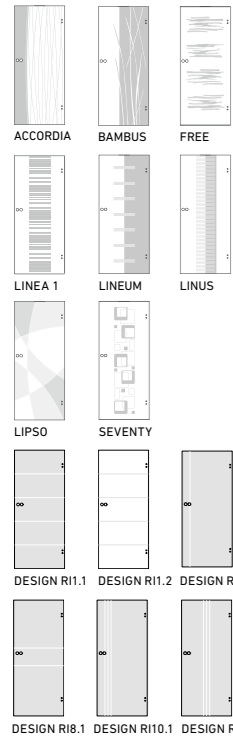

GANZGLASTÜREN
DESIGN

SIEDRUCK-VEREDELUNG