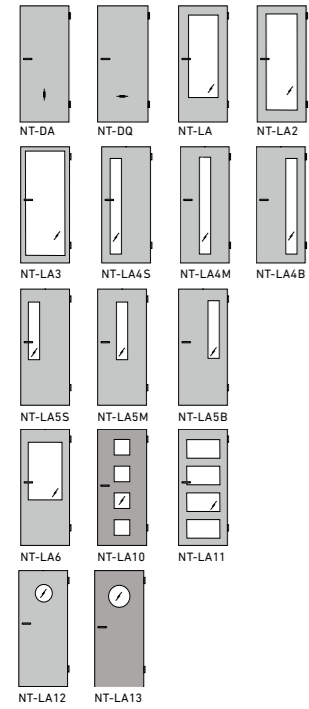

NORMTÜREN
STANDARD DOORS

NORMTÜREN
STANDARD DOORS