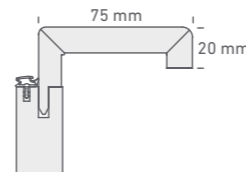

**Zarge Kleine Rundkante
60/20 mm**
Small Rounded
architrave

**Zarge Rund
75/20 mm**
Rounded
architrave