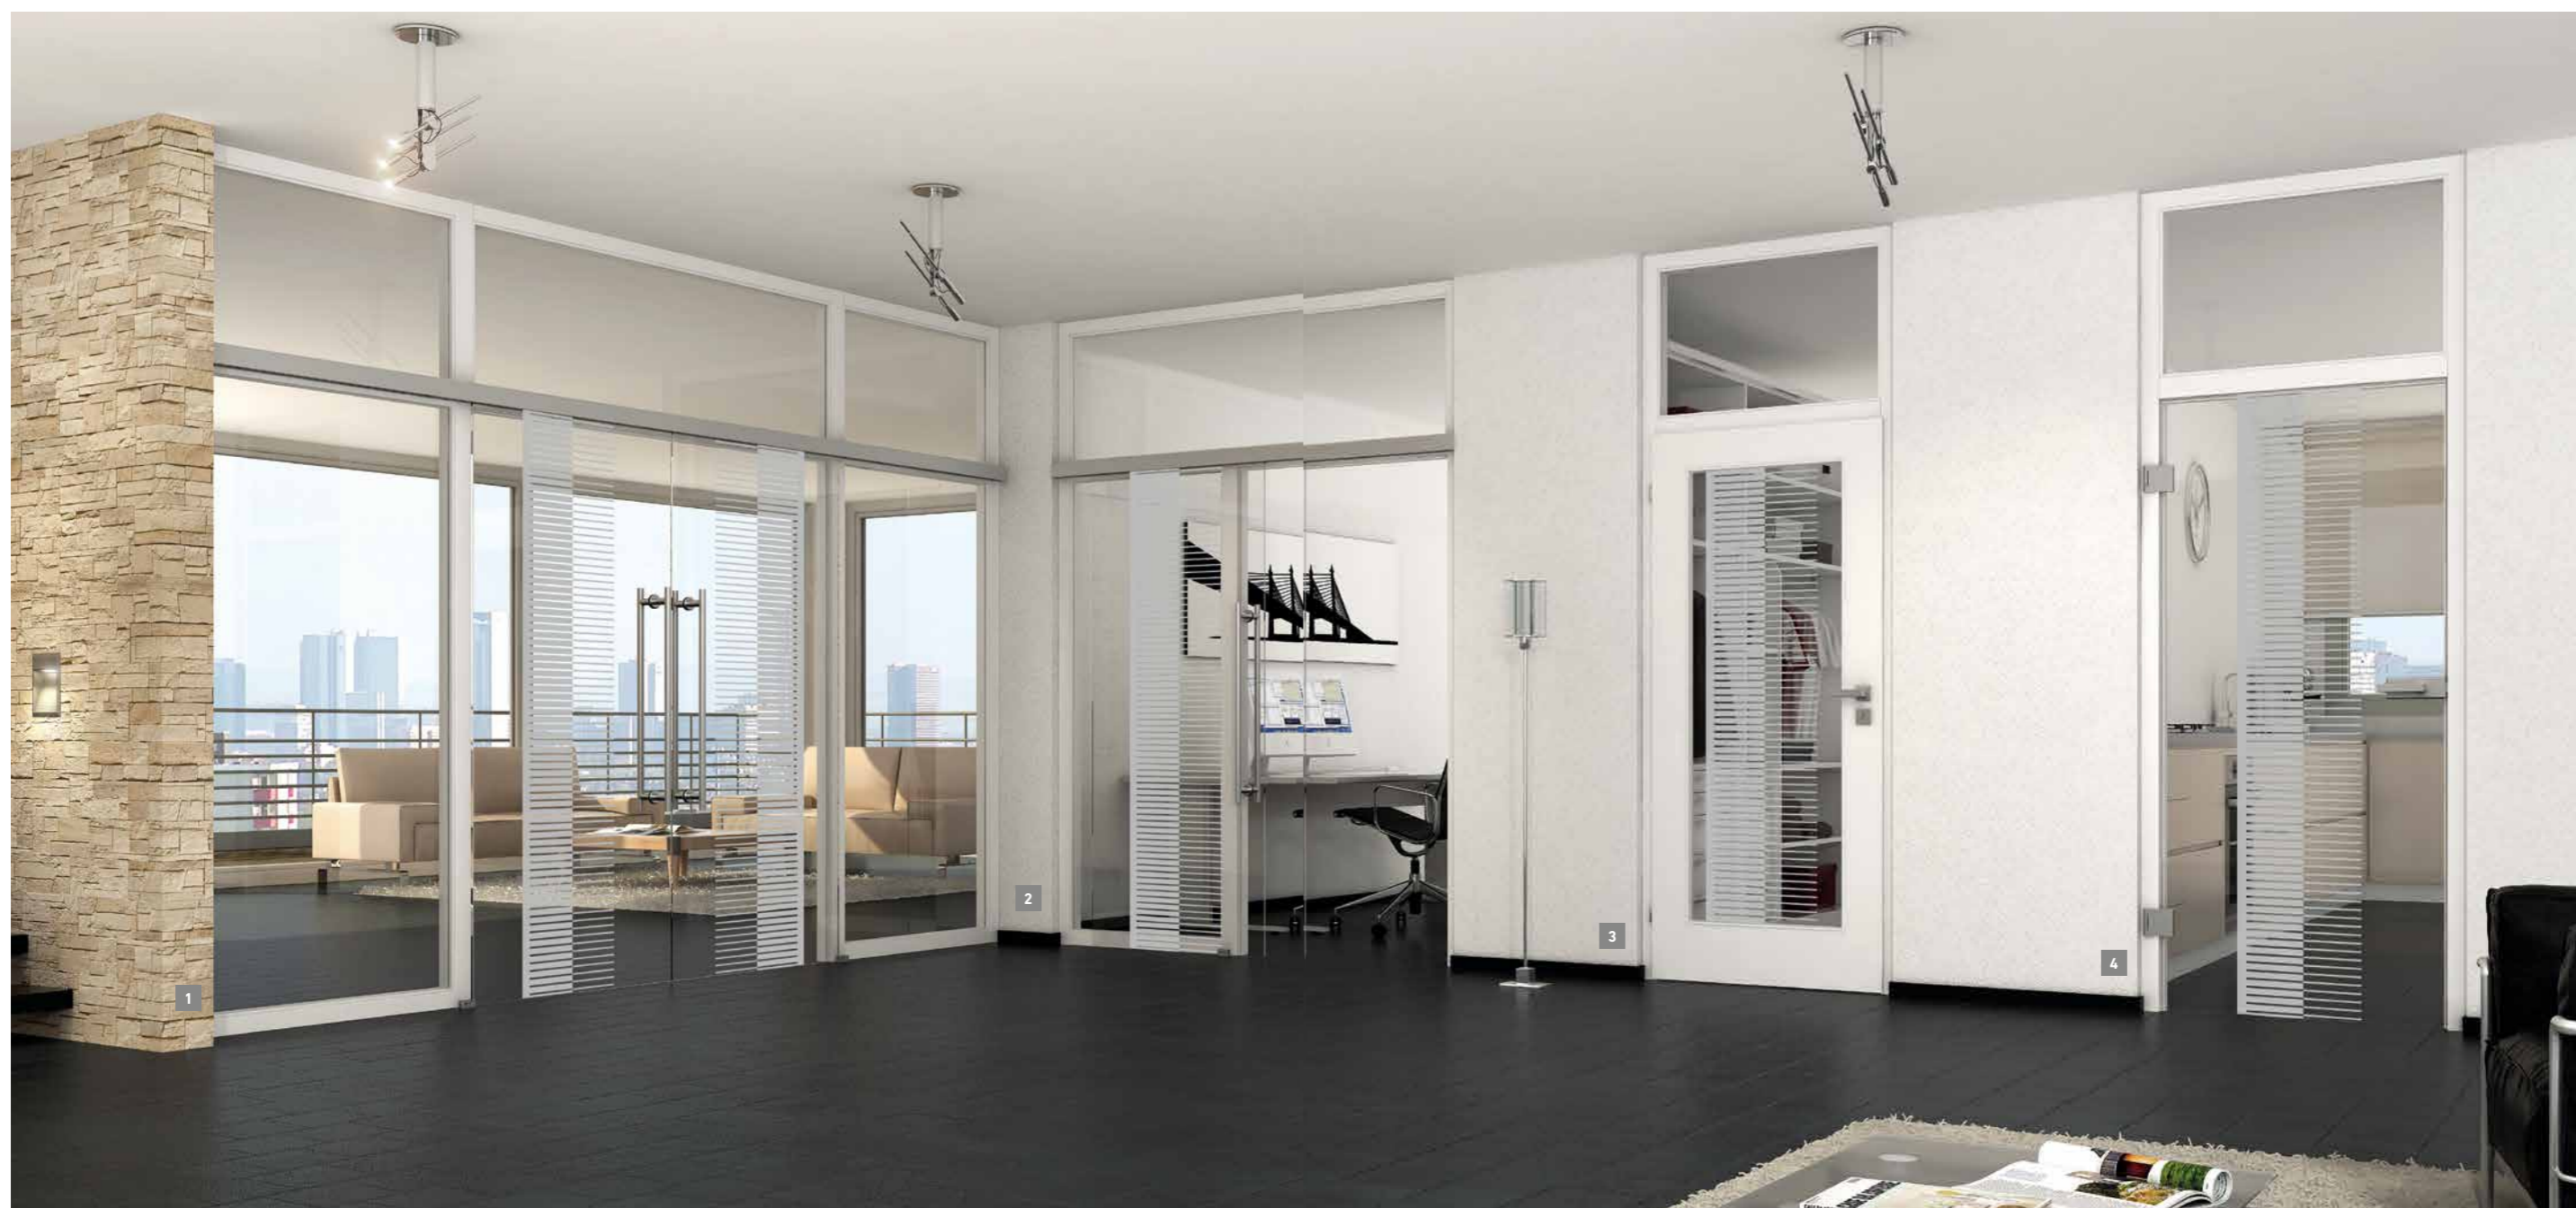

Faszinierend: Die optische Wohnraum-Vergrößerung

Fascinating: Optically enlarging your living space

Gezielter Glas-Einsatz für ein natürliches Lichtspiel

Concerted use of glass for a natural play of light.

1 MODELL: GANZGLAS 2-FLG., SCHIEBETÜRBESCHLAG LINE, MIT OBERLICHT UND WINDFANGELEMENT
GLAS: LINUS, Siebdruck-Veredelung
MODEL: ALL GLASS DOOR, DOUBLE WINGED, LINE SLIDING DOOR MOUNTING WITH BORROWED LIGHT AND DRAUGHT ELEMENT
GLASS: LINUS, Screenprint finish

2 MODELL: GANZGLAS, SCHIEBETÜRBESCHLAG LINE MIT OBERLICHT UND WINDFANGELEMENT
GLAS: LINUS, Siebdruck-Veredelung
MODEL: ALL GLASS DOOR, LINE SLIDING DOOR MOUNTING WITH BORROWED LIGHT AND DRAUGHT ELEMENT
GLASS: LINUS, Screenprint finish

3 MODELL: NT-LA2-DA MIT OBERLICHT, WEISSLACK
GLAS: LINUS, Siebdruck-Veredelung
MODEL: NT-LA2-DA WITH BORROWED LIGHT, WHITE VARNISH 9010
GLASS: LINUS, Screenprint finish

4 MODELL: GANZGLAS MIT OBERLICHT
GLAS: LINUS, Siebdruck-Veredelung
MODEL: ALL GLASS DOOR WITH BORROWED LIGHT
GLASS: LINUS, Screenprint finish