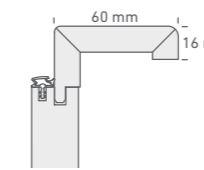

Zarge Rund 60/16 mm Rounded architrave

AHORN
BUCHE
EICHE (FUTTERPLATTE ECKIG)