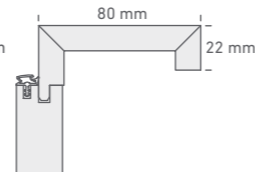

**Zarge Rund
60/16 mm**
Rounded
architrave

**Zarge Eckig
80/22 mm**
Square
architrave