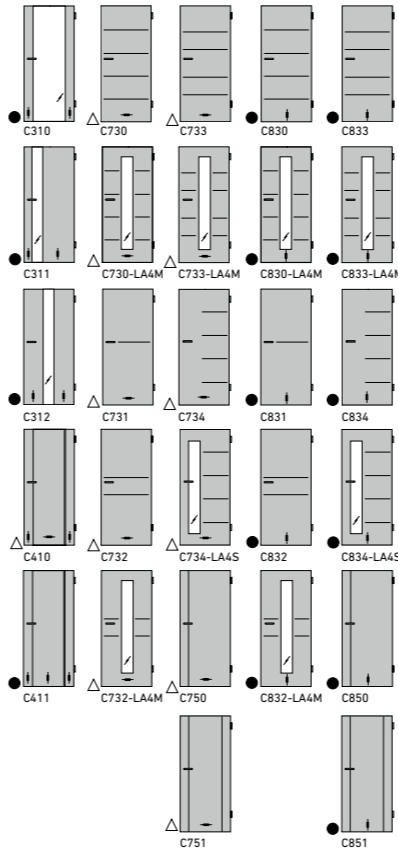

CORONA
CORONA