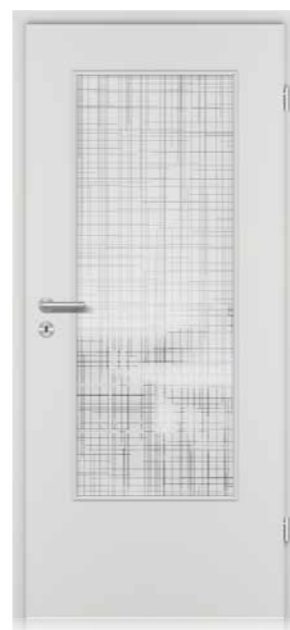

4 **MODELL:** NT-LA2-DA,
0160-60 SILVER GREY
GLAS: PANNO,
Design-Ornamentglas
MODEL: NT-LA2-DA,
0160-60 SILVER GREY
GLASS: PANNO,
Patterned design glass

5 **MODELL:** NT-LA-DA,
0160-60 SILVER GREY
GLAS: PANNO,
Design-Ornamentglas
MODEL: NT-LA-DA,
0160-60 SILVER GREY
GLASS: PANNO,
Patterned design glass