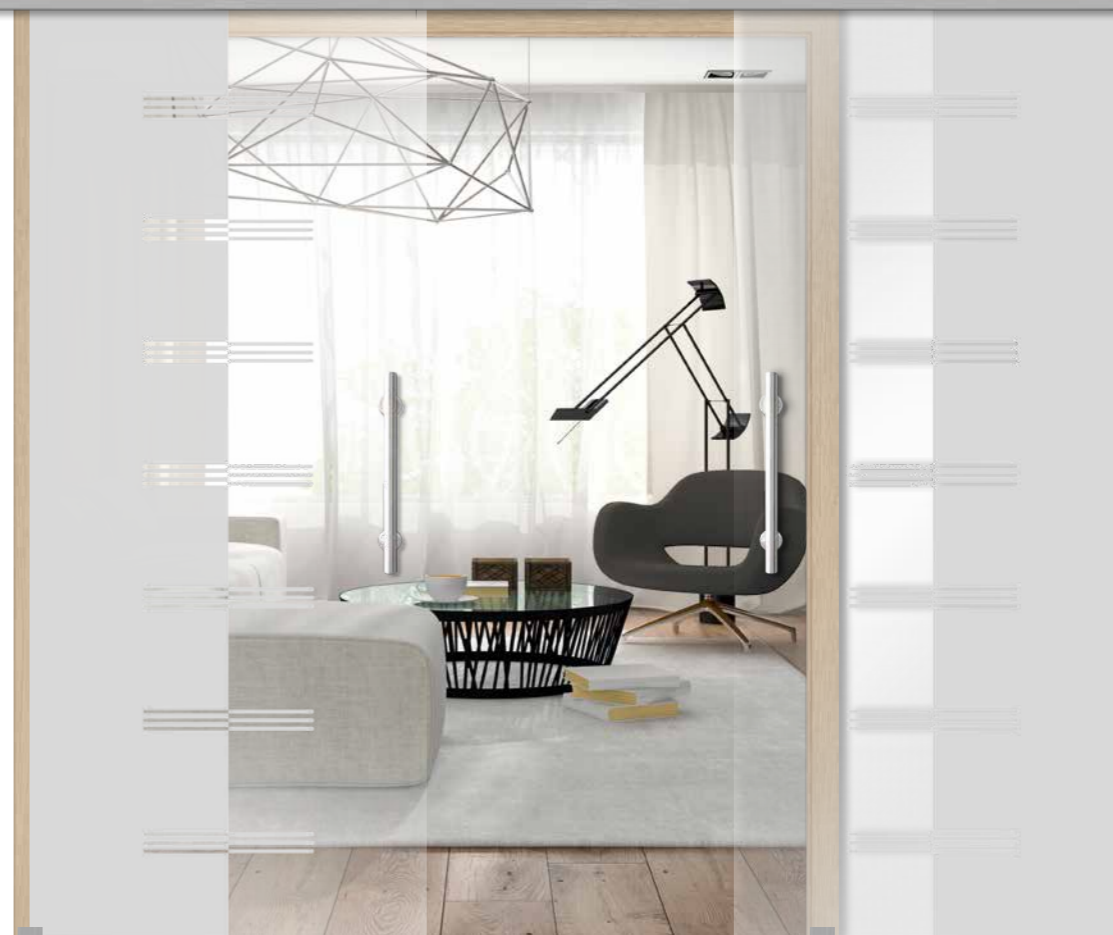

3 **MODELL:** GANZGLAS, 2-FLG., SCHIEBETÜR-BESCHLAG LINE, AUSFÜHRUNG MIT ZARGE
GLAS: LINEUM, Siebdruck-Veredelung
MODEL: ALL GLASS, DOUBLE WINGED, LINE SLIDING DOOR MOUNTING EXECUTION WITH FRAME
GLASS: LINEUM, Screenprint finish