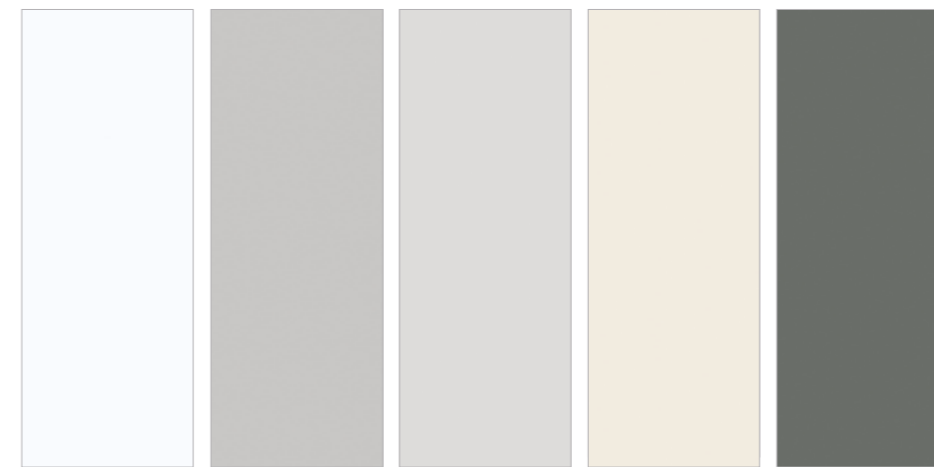

| | | | | |
|----------------------------|----------------------|------------------------|-----------------|----------------------|
| D 354-60 DESIGNER WHITE | D 92-60 DOVE GREY | 0160-60 SILVER GREY | 0140-60 DAWN | D 90-60 NORTH SEA |
|----------------------------|----------------------|------------------------|-----------------|----------------------|