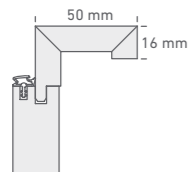

**Zarge Eckig
50/16 mm**
Square
architrave

EICHE

BUCHE

LIMBA

STREICHFÄHIG

MAHAGONI

**Zarge Eckig
55/20 mm**
Square
architrave

WEISSLACK 9010