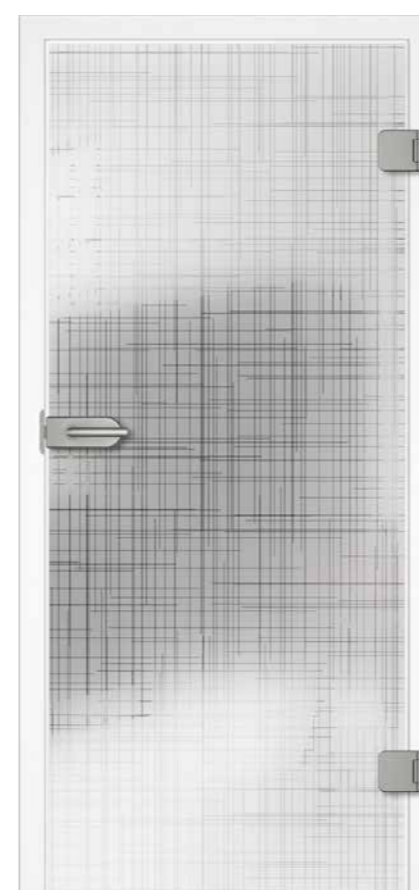

DESIGN-ORNAMENTGLAS

www.garant.de/tta/g-QBZPW

1 **MODELL:** GANZGLAS, 2-FLG., WEISSLACK 9010
GLAS: PETALI, Design-Ornamentglas
BESCHLAG: RAVENNA, für Ganzglastüren
MODEL: ALL GLASS, DOUBLE WINGED, WHITE VARNISH 9010
GLASS: PETALI, Patterned design glass
FITTING: RAVENNA, for all glass doors