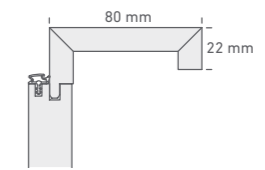

Zarge Eckig 80/22 mm Square architrave

EICHE ASTIG
EICHE GEPLANKT

Mögliche Zargenvarianten siehe Seite 110-111 | Possible frame types see page 110-111