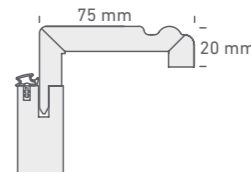

**Zarge Profiliert
75/20 mm**
Profiled
architrave