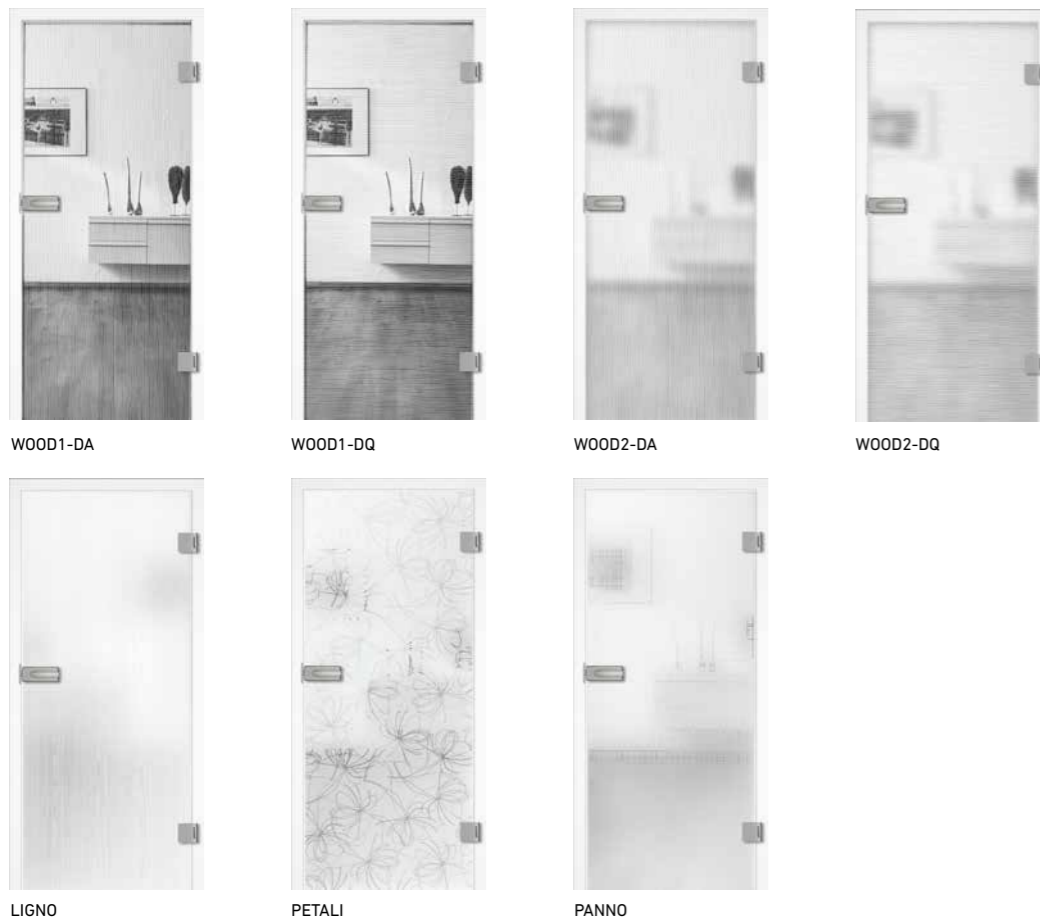

Ornamentglas für Ganzglastüren

Patterned glass for all-glass doors

Moderne Ganzglastüren für raffinierte Lichtblicke.
Modern all-glass doors for ingenious linings of light.

GARANT-Designverbund
Ornamentgläser als Ganzglastür
und Lichtausschnittgläser
erhältlich.

GARANT design composition
Ornamental glass can be used for
all-glass doors and glass inserts.

Design-Ornamentglas | Patterned design glass

WOOD1-DA

WOOD1-DQ

WOOD2-DA

WOOD2-DQ

LIGNO

PETALI

PANNO