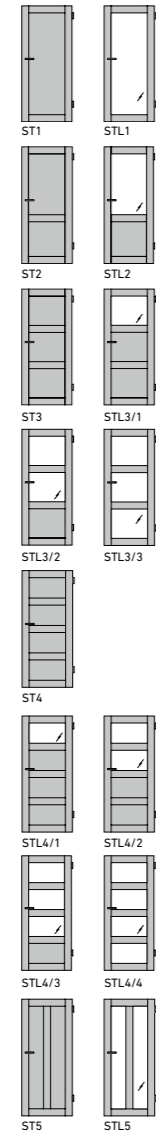

STILTÜREN
STYLISTIC DOORS

SYLT
SYLT