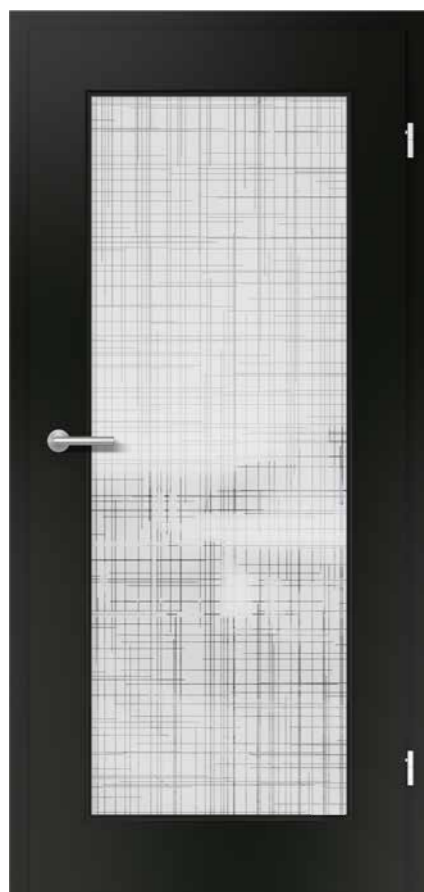

Oberflächen für eine intensive Nutzung Surfaces for intense use

Den härtesten Anforderungen gewachsen.
Copes with the toughest requirements.

1 **MODELL:** NT-LA2-DA, 0901-60 BLACK
GLAS: PANNO, Design-Ornamentglas
BESCHLAG: RAVENNA, Flach-Rosette, ohne Schlüssel-Rosette
MODEL: NT-LA2-DA, 0901-60 BLACK
GLASS: PANNO, Patterned design glass
FITTING: RAVENNA, Flat rosette, without keyhole rosette