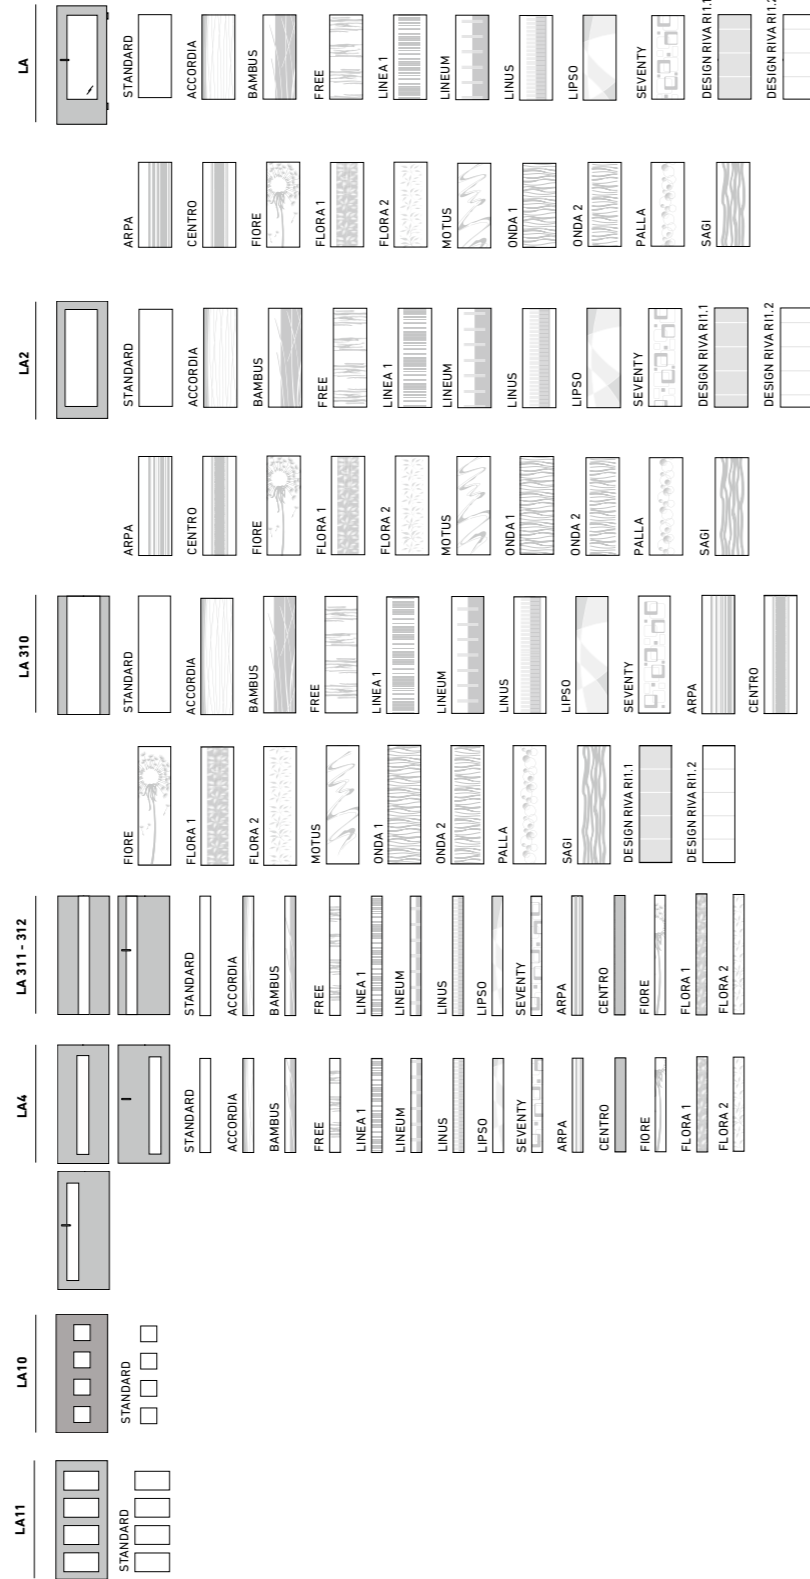

Glasbeispiele

STANDARD-Lichtausschnittgläser als Ornamentglas

- | | |
|---------------------------------|-------------------------------|
| Standard-Ornamentgläser: | Design-Ornamentgläser: |
| - KLARGLAS | - LIGNO |
| - SATINATO | - PETALI |
| - MASTERCARRÉ | - PANNO |
| - MASTERLENS | - PANNO-GLOSSY |
| - MASTERLIGNE | - WOOD1-DA (30.1) |
| - CHINCHILLA WEISS | - WOOD1-DQ (30.2) |
| | - WOOD2-DA (31.1) |
| | - WOOD2-DQ (31.2) |