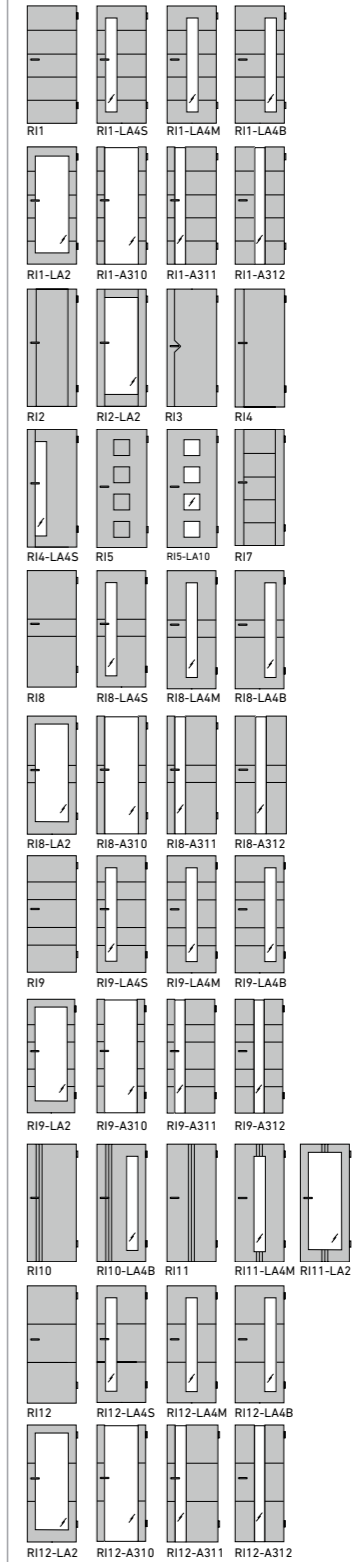

NORMTÜREN
STANDARD DOORS

NORMTÜREN
STANDARD DOORS

Oberflächen | Surfaces

G-TEC*

- G-TEC* GRAPHITGRAU
- G-TEC* STAUBGRAU
- G-TEC* SEIDENGRAU

CEPAL

- CEPAL AUTHENTIC ASTEICHE DA/DQ
- CEPAL AUTHENTIC RISSEICHE DA/DQ
- CEPAL AUTHENTIC PERL DA/DQ
- CEPAL AUTHENTIC SAND DA/DQ
- CEPAL AUTHENTIC ACHAT DA/DQ
- CEPAL AUTHENTIC AKAZIE DA/DQ
- CEPAL AUTHENTIC EICHE DA/DQ
- CEPAL AUTHENTIC BIANCO DA/DQ
- CEPAL AUTHENTIC GRIGIO DA/DQ
- CEPAL PIRUS ARENA DA/DQ
- CEPAL PIRUS NIMBA DA/DQ
- CEPAL EICHE PREMIUM
- CEPAL BUCHE EXKLUSIV
- CEPAL AHORN PREMIUM
- CEPAL WEISS STRUKTUR PREMIUM
- CEPAL WEISS
- CEPAL GRAU PREMIUM
- CEPAL WEISSLACK 9010
- CEPAL WEISSLACK 9016
- CEPAL NATURA AHORN
- CEPAL NATURA BUCHE

FURNIER

- EICHE ASTIG DA/DQ
- EICHE GEPLANKT DA/DQ
- AHORN, LIMBA
- STREICHFÄHIG, BUCHE
- EICHE, EICHE HELL
- MACORÉ, MAHAGONI

DEKOR

- DEKOR BUCHE EXKLUSIV
- DEKOR EICHE PREMIUM
- DEKOR WEISS

LACK

- WEISSLACK 9010
- WEISSLACK 9016

STILTÜREN
STYLISTIC DOORS

SYLT
SYLT

Oberflächen | Surfaces

CEPAL

- CEPAL WEISSLACK 9010

AMRUM
AMRUM

LACK

- WEISSLACK 9010
- WEISSLACK 9016

DESIGNTÜREN
DESIGN DOORS

AURA
AURA

DQ Strukturrichtung DQ quer
Texture orientation DQ

DA Strukturrichtung DA längs
Texture orientation DA

LA Lichtausschnitt
Light cut-out

GG Ganzglastür
All glass door

≡ Strukturrichtung DQ quer
Texture orientation DQ

≡ Strukturrichtung DA längs
Texture orientation DA

Oberflächen | Surfaces

G-TEC*

- G-TEC* GRAPHITGRAU
- G-TEC* STAUBGRAU
- G-TEC* SEIDENGRAU

LACK

- WEISSLACK 9010
- WEISSLACK 9016

CORONA
CORONA

Oberflächen | Surfaces