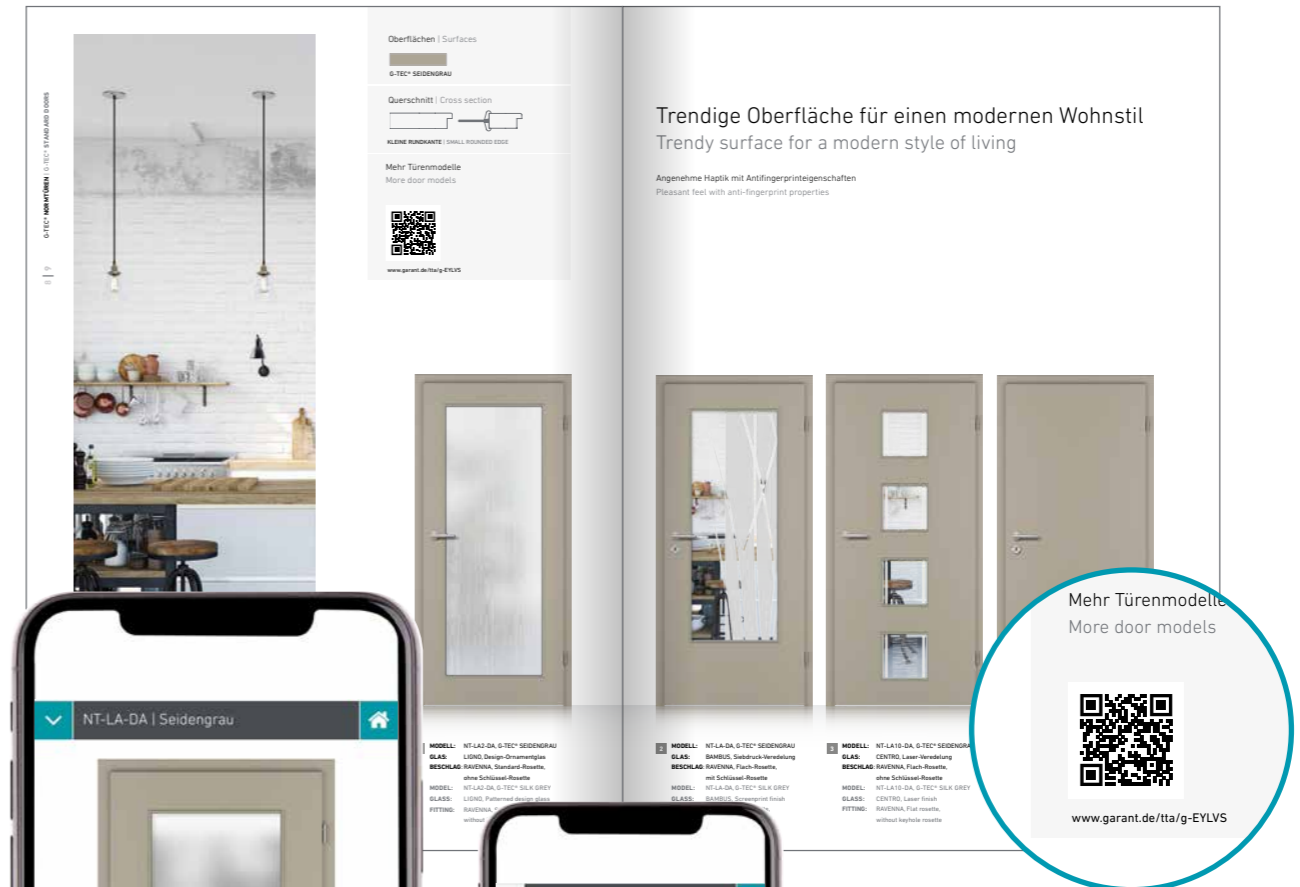

LEGENDE | LEGEND

Produktvielfalt digital erleben Experience digital product variety

Scannen Sie den QR-Code mit Ihrem Smartphone und erleben Sie das komplette Produktprogramm!
Scan the QR code with your smartphone to see the complete product range!

1 GEWÜNSCHTE SEITE AUFSCHLAGEN
OPEN REQUESTED PAGE

2 QR-CODE SCANNEN
SCAN QR CODE

3 MODELL AUSWÄHLEN
CHOOSE MODEL

4 PRODUKTDDETAILS ANSEHEN
VIEW PRODUCT DETAILS

SLIDESHOW Produktprogramm
SLIDESHOW Assortment of products