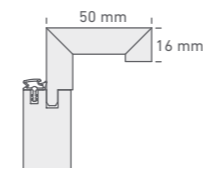

EICHE ASTIG DA
KNÖTTY OAK DA

EICHE ASTIG DQ
KNÖTTY OAK DQ

EICHE GEPLANKT DA
PLANKED OAK DA

EICHE GEPLANKT DQ
PLANKED OAK DQ

Zarge Eckig 50/16 mm Square architrave

- | | |
|------------|--------------|
| | |
| EICHE | LIMBA |
| | |
| EICHE HELL | STREICHFÄHIG |
| | |
| BUCHE | MAHAGONI |