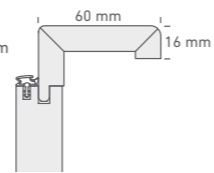

WEISSLACK 9016

**Zarge Eckig
80/22 mm**
Square
architrave

EICHE ASTIG

EICHE GEPLANKT

**Zarge Rund
60/16 mm**
Rounded
architrave

AHORN

BUCHE

EICHE
(FUTTERPLATTE
ECKIG)