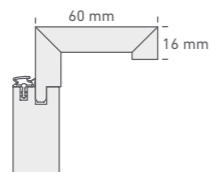

**Zarge Eckig
60/16 mm**
Square
architrave