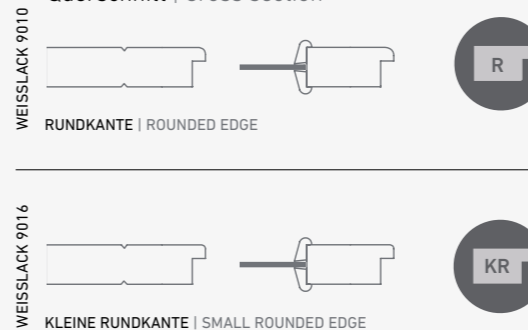

Unbeschwertes Lebensgefühl Feel worry-free

Klare Linienführung plus klare Details für ein starkes Gesamtbild.
Pure lines and details create a strong impression.

Oberflächen | Surfaces

Querschnitt | Cross section

Mehr Türenmodelle More door models

www.garant.de/tta/g-8545X

www.garant.de/tta/g-KOKV7