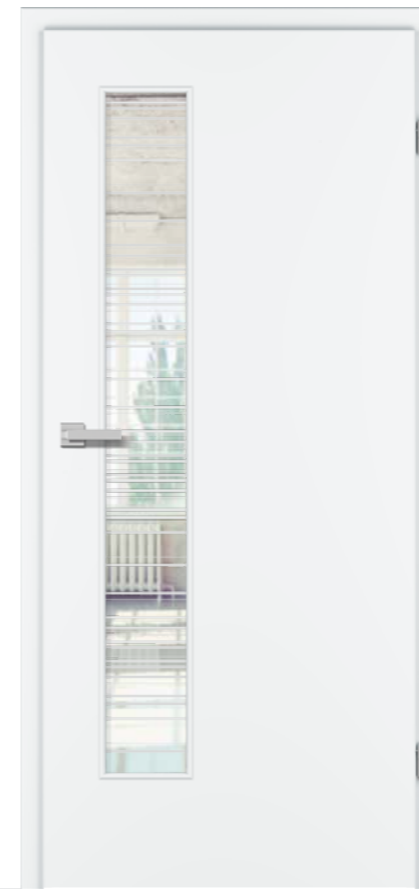

1. **2** **MODELL:** NT-LA4S-DA, WEISSLACK 9010
   GLAS: LINEA 1, Siebdruck-Veredelung
   BESCHLAG: QUADRAL, Standard-Rosette, ohne Schlüssel-Rosette
   MODEL: NT-LA4S-DA, WHITE VARNISH 9010
   GLASS: LINEA 1, Screenprint finish
   FITTING: QUADRAL, Standard rosette, without keyhole rosette