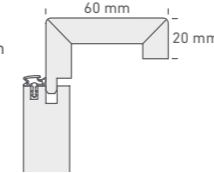

**Zarge Kleine Rundkante
60/20 mm**
Small Rounded
architrave