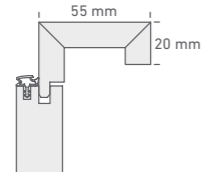

**Zarge Eckig
50/16 mm**
Square
architrave

EICHE

BUCHE

LIMBA

STREICHFÄHIG

MAHAGONI

**Zarge Eckig
55/20 mm**
Square
architrave

WEISSLACK 9010