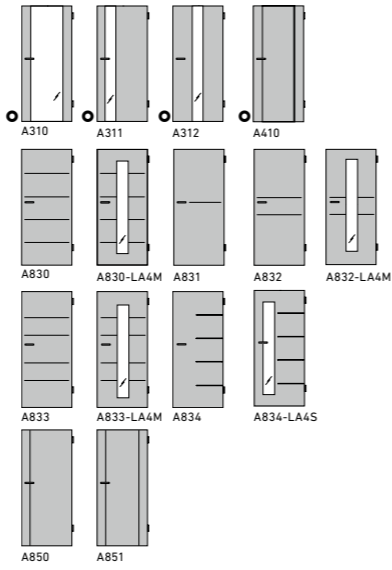

DESIGNTÜREN
DESIGN DOORS

AURA
AURA