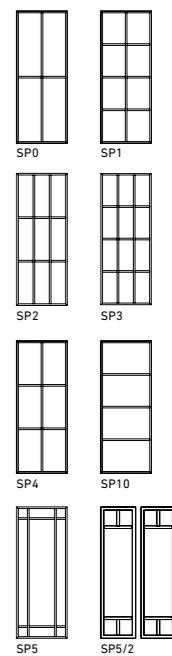

LEGENDE
EXPLANATION

- nicht erhältlich in CePaL DQ
  not available in CePaL DQ
- △ nur erhältlich in CePaL DQ
  only available in CePaL DQ
- nicht erhältlich in G-TEC®
  not available in G-TEC®
- DQ Strukturrichtung DQ quer
  Texture orientation DQ
- DA Strukturrichtung DA längs
  Texture orientation DA
- LA Lichtausschnitt
  Light cut-out
- GG Ganzglastür
  All glass door
- ≡ Strukturrichtung DQ quer
  Texture orientation DQ
- || Strukturrichtung DA längs
  Texture orientation DA