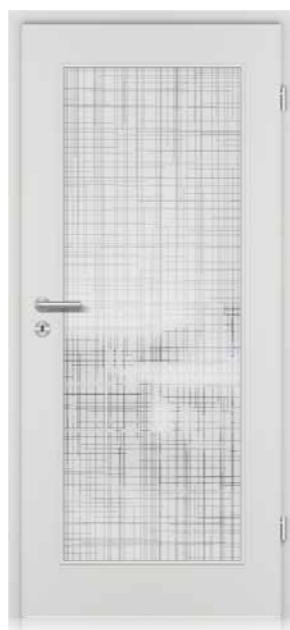

SCHICHTSTOFF | LAMINATE

1 **MODELL:** NT-DA, RESOPAL 0160-60 SILVER GREY
MODEL: NT-DA, RESOPAL 0160-60 SILVER GREY

2 **MODELL:** NT-LA4M-DA,
0160-60 SILVER GREY
GLAS: PANNO,
Design-Ornamentglas
MODEL: NT-LA4M-DA,
0160-60 SILVER GREY
GLASS: PANNO,
Patterned design glass

3 **MODELL:** NT-LA4S-DA,
0160-60 SILVER GREY
GLAS: PANNO,
Design-Ornamentglas
MODEL: NT-LA4S-DA,
0160-60 SILVER GREY
GLASS: PANNO,
Patterned design glass

4 **MODELL:** NT-LA2-DA,
0160-60 SILVER GREY
GLAS: PANNO,
Design-Ornamentglas
MODEL: NT-LA2-DA,
0160-60 SILVER GREY
GLASS: PANNO,
Patterned design glass

5 **MODELL:** NT-LA-DA,
0160-60 SILVER GREY
GLAS: PANNO,
Design-Ornamentglas
MODEL: NT-LA-DA,
0160-60 SILVER GREY
GLASS: PANNO,
Patterned design glass